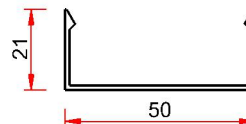

Art.-Nr.: **DL_5010** - DL 50/21 pressblank

Lagerlänge / VE:	6 m			
Oberfläche:	pressblank			
Preis netto [€/m]	bis 60 lfm	bis 300 lfm	bis 900 lfm	ab 900 lfm
	2,92	2,48	2,19	2,04

Bemerkungen:
Deckleiste 50x21mm, pressblank
Lagerartikel

Art.-Nr.: **DL_5011** - DL 50/21 E6/EV1

Lagerlänge / VE:	6 m			
Oberfläche:	E6/EV1			
Preis netto [€/m]	bis 60 lfm	bis 300 lfm	bis 900 lfm	ab 900 lfm
	3,32	2,82	2,49	2,32

Bemerkungen:
Deckleiste 50x21mm, eloxiert E6/EV1
Lagerartikel