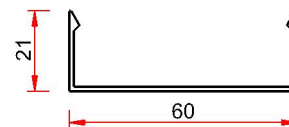

Art.-Nr.: **DL_6010** - DL 60/21 pressblank

Lagerlänge / VE:	6 m			
Oberfläche:	pressblank			
Preis netto [€/m]	bis 60 lfm	bis 300 lfm	bis 900 lfm	ab 900 lfm
	3,24	2,75	2,43	2,27

Bemerkungen:
Deckleiste 60x21mm, pressblank
Lagerartikel

Art.-Nr.: **DL_6011** - DL 60/21 E6/EV1

Lagerlänge / VE:	6 m			
Oberfläche:	E6/EV1			
Preis netto [€/m]	bis 60 lfm	bis 300 lfm	bis 900 lfm	ab 900 lfm
	3,64	3,09	2,73	2,55

Bemerkungen:
Deckleiste 60x21mm, eloxiert E6/EV1
Lagerartikel