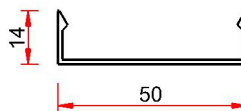

Lagerartikel

Art.-Nr.: **DL_5010** - DL 50/21 pressblank

Lagerlänge / VE:	6 m			
Oberfläche:	pressblank			
Preis netto [€/m]	bis 60 lfm	bis 300 lfm	bis 900 lfm	ab 900 lfm
	2,92	2,48	2,19	2,04

Bemerkungen:
Deckleiste 50x21mm, pressblank
Lagerartikel

Art.-Nr.: **DL_5011** - DL 50/21 E6/EV1

Lagerlänge / VE:	6 m			
Oberfläche:	E6/EV1			
Preis netto [€/m]	bis 60 lfm	bis 300 lfm	bis 900 lfm	ab 900 lfm
	3,32	2,82	2,49	2,32

Bemerkungen:
Deckleiste 50x21mm, eloxiert E6/EV1
Lagerartikel