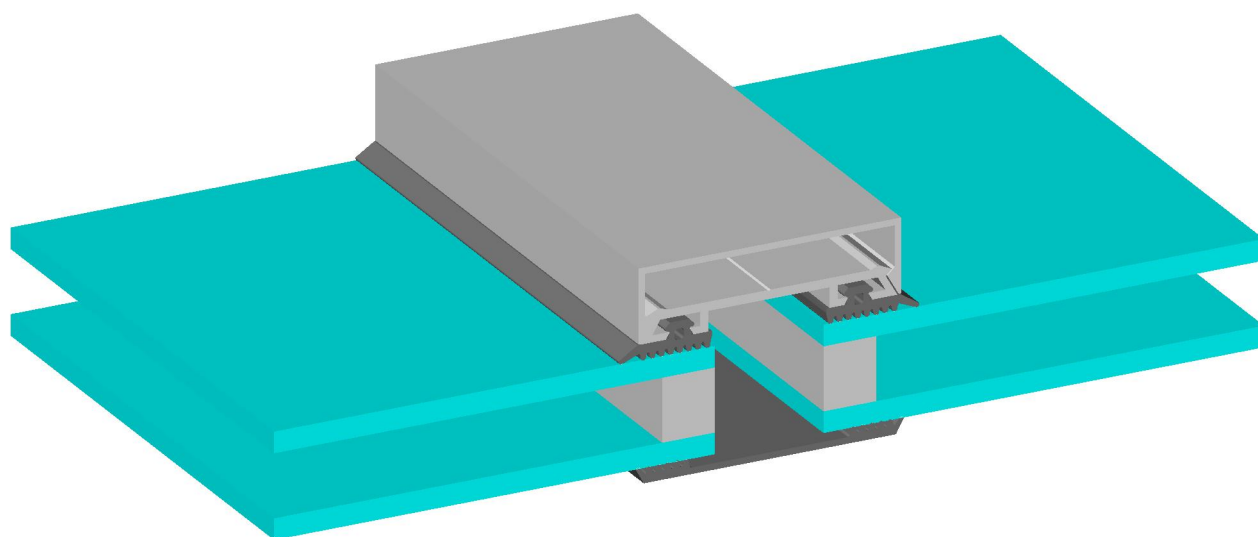

DECKSCHALENPROFIL

Preisliste 2022

Deckschalenprofil in Breite 50mm und 60mm

Alufefa GmbH

ALUFEFA
TECHNIK // HANDEL // CONSULTING

Laabstrasse 89 A-5280 Braunau am Inn T +43/7722/62481 www.alufefa.at

Art.-Nr.: **DL_5001** - SL 50 pressblank ungelocht

Lagerlänge / VE:	6 m			
Oberfläche:	pressblank			
Preis netto [€/m]	bis 60 lfm	bis 300 lfm	bis 900 lfm	ab 900 lfm
	2,96	2,52	2,22	2,07

Bemerkungen:
Schraubleiste 50mm

Lagerartikel

Art.-Nr.: **DL_5003**- SL 50 E6/EV1 ungelocht

Lagerlänge / VE:	6 m			
Oberfläche:	E6/EV1			
Preis netto [€/m]	bis 60 lfm	bis 300 lfm	bis 900 lfm	ab 900 lfm
	3,36	2,86	2,52	2,35

Bemerkungen:
Schraubleiste 50mm, Oberfläche eloxiert E6/EV1

Lagerartikel

Art.-Nr.: **DL_5002** - SL 50 pressblank gelocht

Lagerlänge / VE:	6 m			
Oberfläche:	pressblank			
Preis netto [€/m]	bis 60 lfm	bis 300 lfm	bis 900 lfm	ab 900 lfm
	4,04	3,43	3,03	2,83

Bemerkungen:
Schraubleiste 50mm, gelocht Ø6 alle 200mm