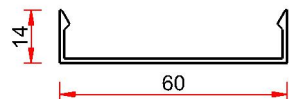

Lagerartikel

Art.-Nr.: **DL_6010** - DL 60/21 pressblank

Lagerlänge / VE:	6 m			
Oberfläche:	pressblank			
Preis netto [€/m]	bis 60 lfm	bis 300 lfm	bis 900 lfm	ab 900 lfm
	3,24	2,75	2,43	2,27

Bemerkungen:
Deckleiste 60x21mm, pressblank
Lagerartikel

Art.-Nr.: **DL_6011** - DL 60/21 E6/EV1

Lagerlänge / VE:	6 m			
Oberfläche:	E6/EV1			
Preis netto [€/m]	bis 60 lfm	bis 300 lfm	bis 900 lfm	ab 900 lfm
	3,64	3,09	2,73	2,55

Bemerkungen:
Deckleiste 60x21mm, eloxiert E6/EV1
Lagerartikel